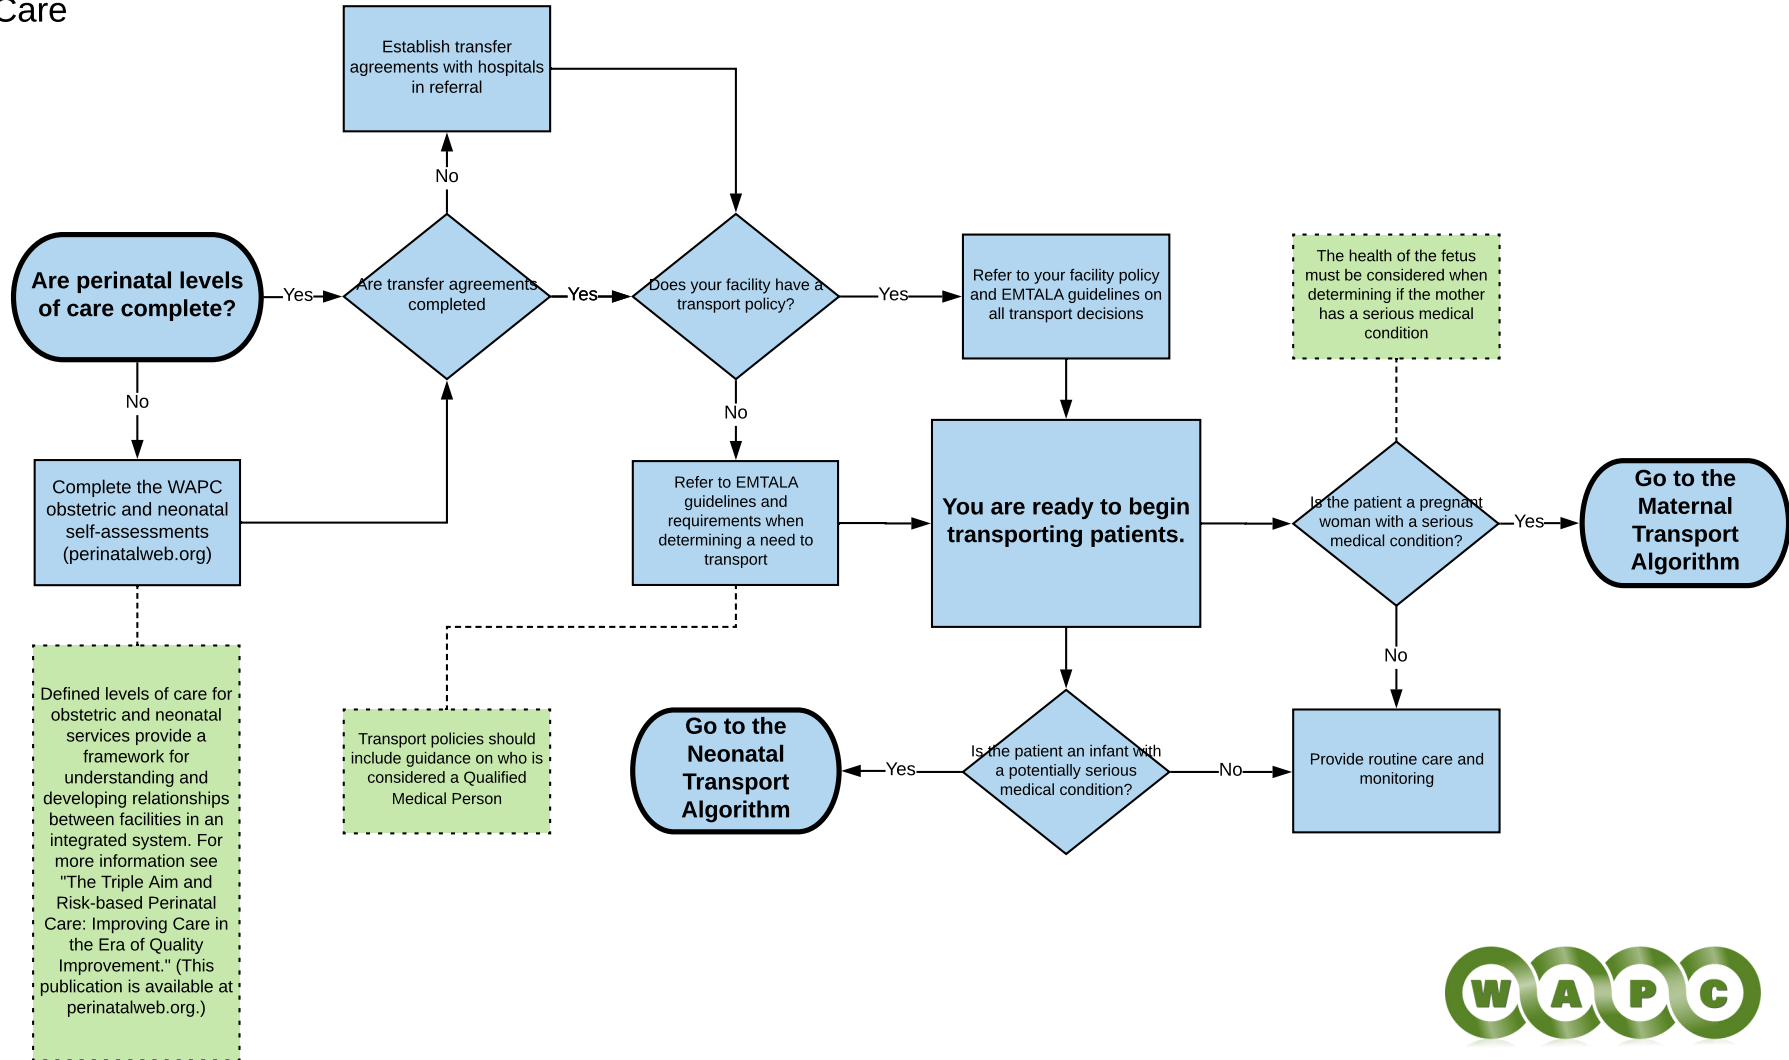

# Administrative Pre-transport Algorithm for Perinatal Care

Wisconsin Association for Perinatal Care  
211 S. Paterson St., Ste 250  
Madison, WI 53703  
Web: [perinatalweb.org](http://perinatalweb.org) Email: [wapc@perinatalweb.org](mailto:wapc@perinatalweb.org)